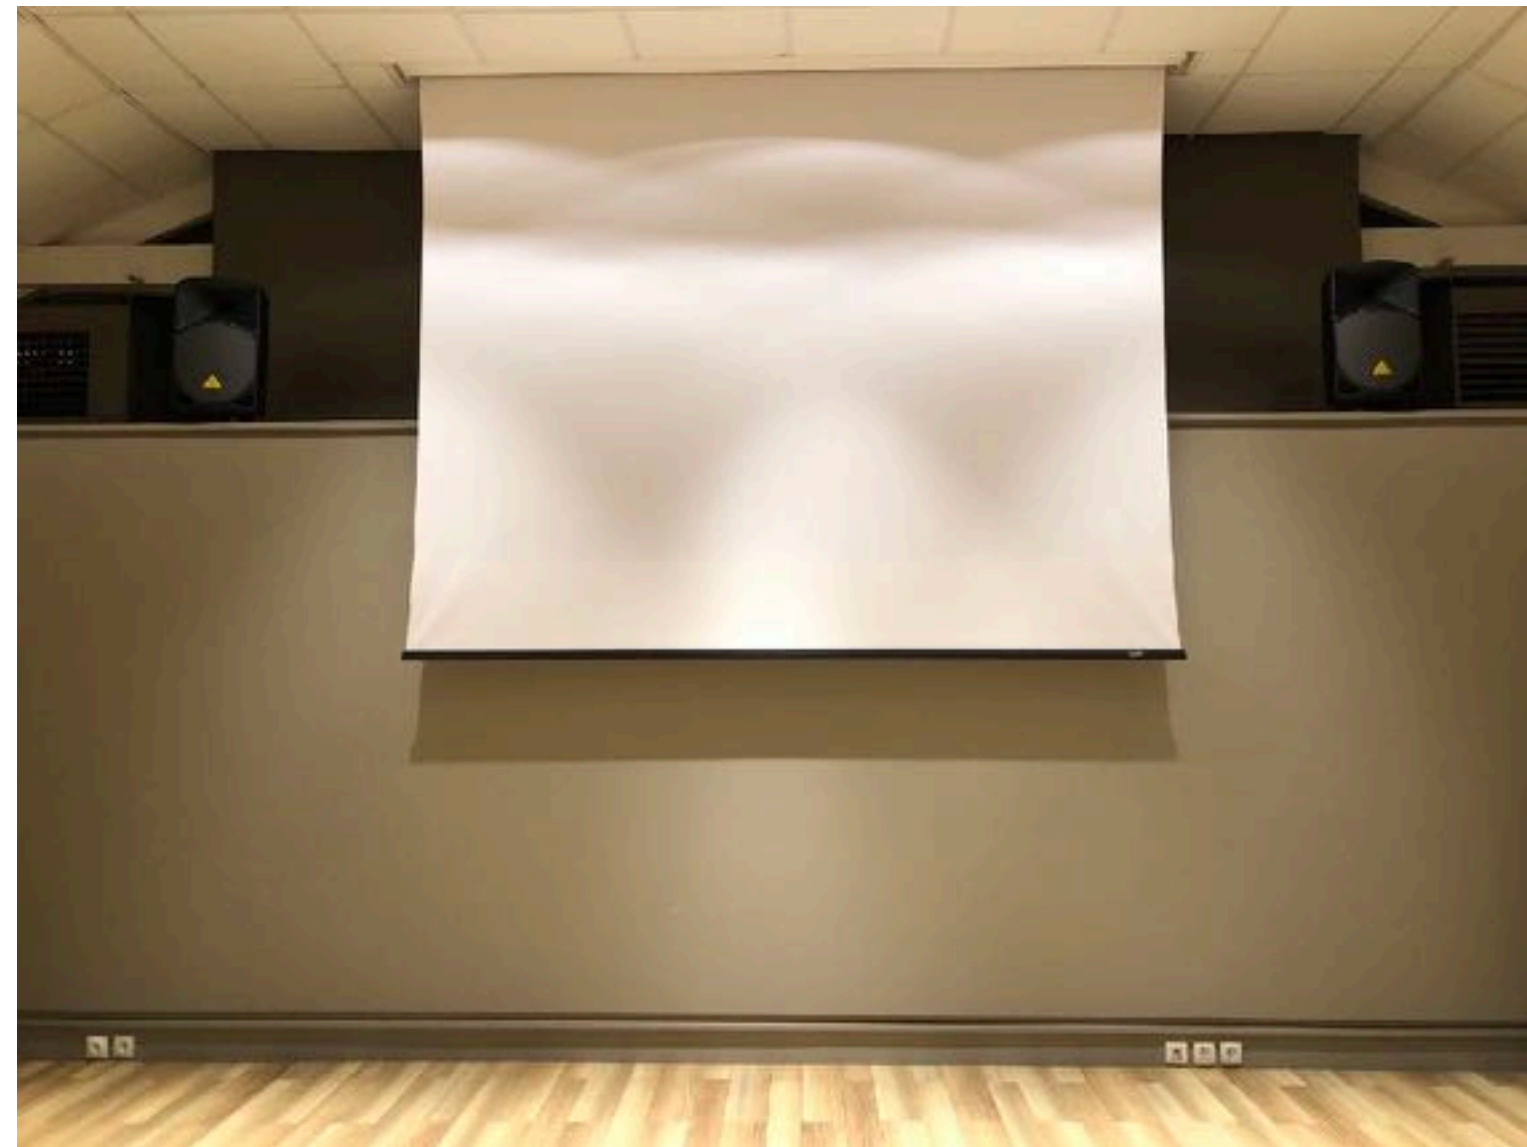

Salle Ebihens : Equipement et éclairage inclus

Son - Vidéo

- 2 enceintes actives
- 1 écran qui descend du plafond
- 1 Vidéo-projecteur

Un mode d'emploi de ces équipements vous sera remis quelques semaines avant votre réception.